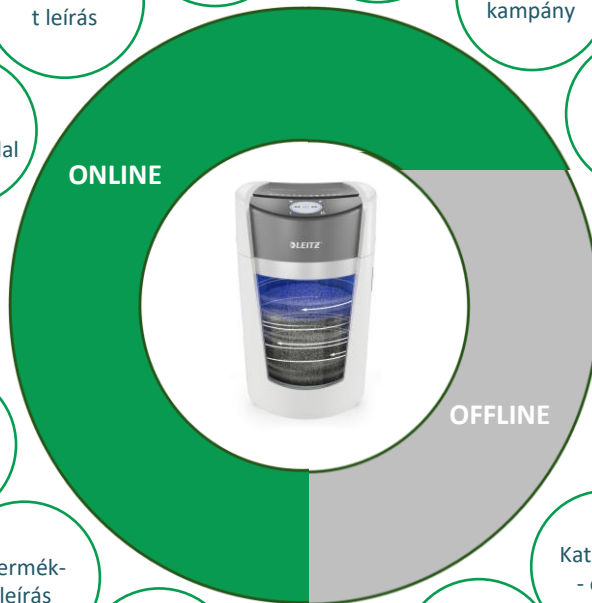

OPTIMAX KOMMUNIKÁCIÓS ANYAGOK

Bővített leírás

Video tartalom

Közösségi média anyagok

Fizetett kampány

A+ Premium

POS anyagok

Prezentáció

Katalógus - oldal

Hirdetési sablon (A4 & A5)

Termék-fotók

Viszonteladói hírlevél

Termék-leírás

PR cikk

Web Banner

Bővített termékoldal

ONLINE

OFFLINE