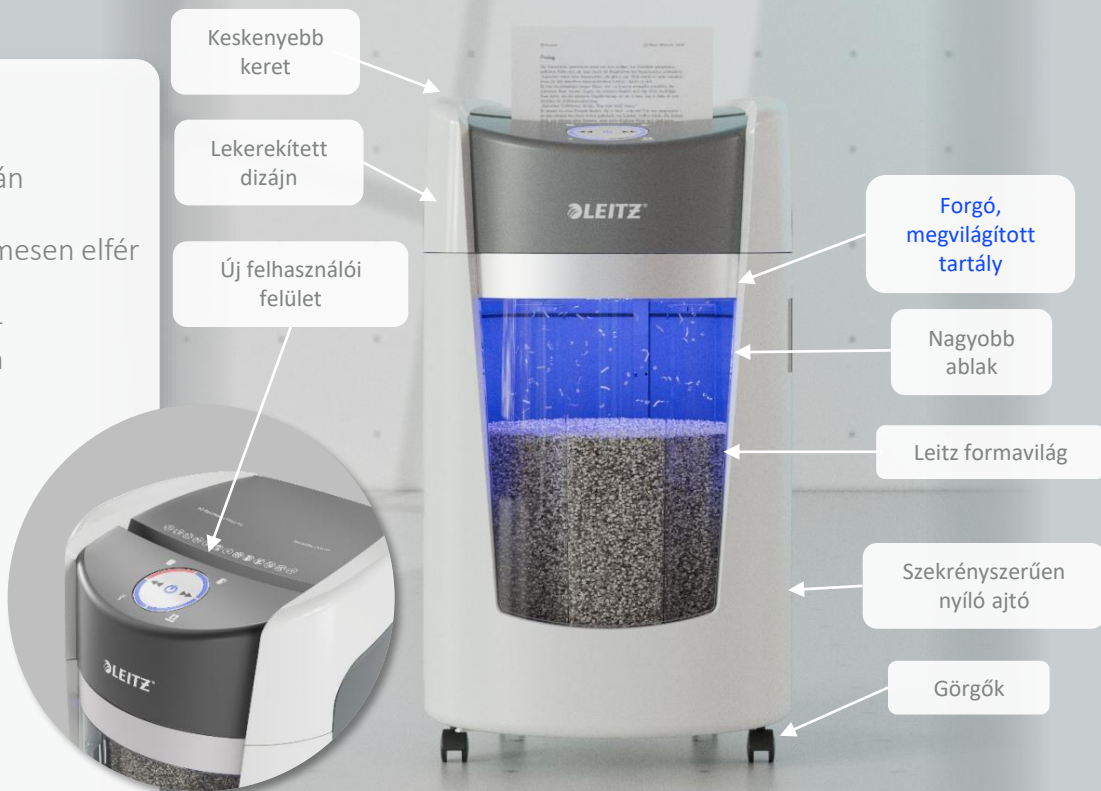

ÉRTÉKAJÁNLAT: LEITZ OPTIMAX

- Új és modern Leitz termékdizájn és formatervezés
- Magas szintű P5 biztonsági fokozat a kiemelkedő adatvédelem és nagyobb tartálykapacitás érdekében
- Kevesebb probléma a ritkább ürítésnek köszönhetően
- A megsemmisítés folyamata szórakoztatóbbá és élvezetesebbé válik:
 - Megvilágított tartály
 - Forgó mozgás
 - Nagyméretű ablak a megsemmisítés folyamatának nyomonkövetéséhez
- Egyedi kommunikációs kampánnyal támogatott

- **Új felhasználói felület:** az iratmegsemmisítés folyamata alatt a kék fény körbe jár a tárcsa körül, ha probléma van, a piros fény világít, jelezve az okot.
- **Lehetséges okok:** A tartály megtelt, az iratmegsemmisítő ajtaja kinyílt / nyitva maradt, a gép több mint 2 órát futott és hűlnie kell, papírelakadás történt.

SPECIFIKÁCIÓ

- +33%-kal nagyobb kapacitás
- Ritkább ürítés és kevesebb szemét az ürítés során
- Helytakarékosabb dizájn, a sarkokban is kényelmesen elfér
- Nagyméretű, 35l-es kihúzható tartály, szekrény-szerűen nyíló ajtóval a könnyű ürítés érdekében
- Csendes: 58 dBA
- 12-10 lap 70-80 GSM
- P5 2x15mm
- ECO alvó üzemmód 60 perc után
- Elakadásgátló technológia
- 120perces üzemi idő