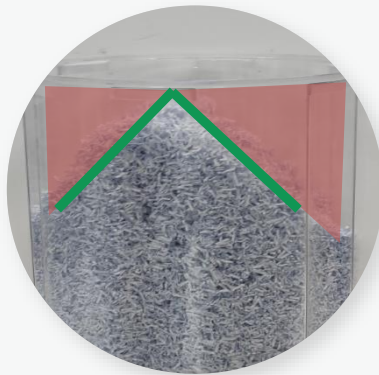

LEITZ OPTIMAX

Legyen élmény az
iratmegsemmisítés

A close-up, profile view of a woman's face, focusing on her eyes and hair. She has light brown hair and light-colored eyes. The text is overlaid on the right side of her face.

MINDEN IRATMEGSEMMISÍTŐVEL UGYANAZ A PROBLÉMA

Probléma: a papírszemcsék egy ponton tornyosulnak fel, egyfajta piramis alakzatban, emiatt a tartály egy része kihasználatlan marad vagy manuális tömörítést igényel

Kihívás: eloszlatni a papírhulladékot úgy, hogy a tartály teljesen ki legyen használva

Megoldás: a tartály forgatásával a papírhulladék egyenletesen oszlik el a tartályon belül

MINDEN IRATMEGSEMMISÍTŐVEL UGYANAZ A PROBLÉMA

Probléma: a papírszemcsék egy ponton tornyosulnak fel, egyfajta piramis alakzatban, emiatt a tartály egy része kihasználatlan marad vagy manuális tömörítést igényel

Kihívás: eloszlatni a papírhulladékot úgy, hogy a tartály teljesen ki legyen használva