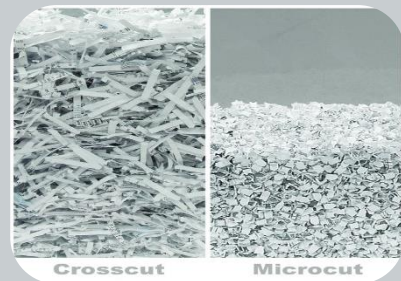

LEITZ OPTIMAX

Legyen élmény az
iratmegsemmisítés

A close-up, profile view of a woman's face, focusing on her eyes and hair. She has light brown hair and light-colored eyes. The text is overlaid on the right side of her face.

BEVEZETÉS

LEITZ OPTIMAX

VÉGFELHASZNÁLÓ: A PROBLÉMA

- Egyetlen irodai dolgozó sem vállalja szívesen magára az iratmegsemmisítő tartályának ürítésével járó feladatot
- Legtöbben inkább "lennyomják" a hulladéktartályban a szemetet, hogy tömörítsék, és megússzák a tartályürítést
- De a tartály előbb vagy utóbb megtelik, ami sok szeméttel járhat
- A tartály ürítése időigényes feladat – ki kell venni a gyűjtőzsákokat, kiüríteni a megfelelő helyre, szükség esetén új zsákokat találni és behelyezni a tartályba

VÉGFELHASZNÁLÓ: A PROBLÉMA

- Fontos a magas adatbiztonsági szint, az adatlopás elkerülése érdekében
- Az adatszivárgás okozhat bírságot, mérges ügyfeleket és PR rémálmot is
- A mikrokonfetti iratmegsemmisítők a kisebb méretű papírhulladék által magasabb szintű biztonságot nyújtanak (a 2x15 mm-es papírdarabokon gyakorlatilag olvashatatlan lesz az információ - a csíkvágással összehasonlítva)
- A mikrokonfetti vágás másik előnye, hogy a kisebb aprított papírméretnek köszönhetően a tartályban több lap fér el, így ritkábban kell üríteni