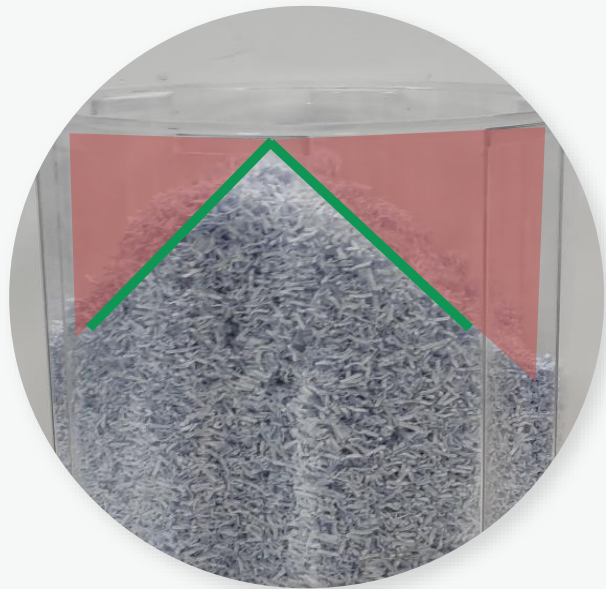

Probléma: a papírszemcsék egy ponton tornyosulnak fel, egyfajta piramis alakzatban, emiatt a tartály egy része kihasználatlan marad vagy manuális tömörítést igényel

Kihívás: eloszlatni a papírhulladékot úgy, hogy a tartály teljesen ki legyen használva

Megoldás: a tartály forgatásával a papírhulladék egyenletesen oszlik el a tartályon belül

MINDEN IRATMEGSEMMISÍTŐVEL UGYANAZ A PROBLÉMA

Probléma: a papírszemcsék egy ponton tornyosulnak fel, egyfajta piramis alakzatban, emiatt a tartály egy része kihasználatlan marad vagy manuális tömörítést igényel

Challenge: Fill the spaces left around the peak so it fills level and uses the entire bin

Megoldás: a tartály forgatásával a papírhulladék egyenletesen oszlik el a tartályon belül

MINDEN IRATMEGSEMMISÍTŐVEL UGYANAZ A PROBLÉMA

A papírhulladék kúpszerű feltornyosulása miatt a tartálytelítettség-érzékelő tévesen jelezhet, az iratmegsemmisítés folytatásához kézzel kell eligazítani a papírhulladékot, ami szemeteléssel járhat és ami miatt értékes időt veszíthet a felhasználó.